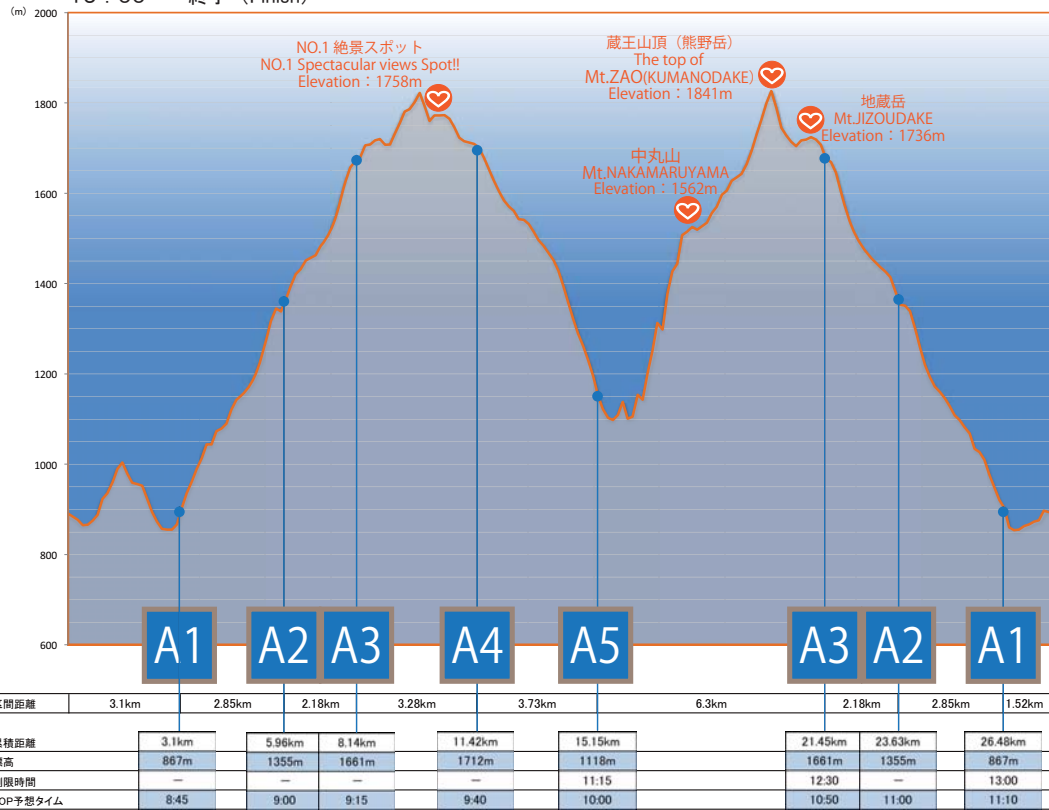

Course Map <ZAO スカイレース> (アジア選手権)

ZAO SKY RACE ASIAN CHAMPS 2017.9.10. 28Km ± 2500m

- 7:30 当日受付開始 (Today's Start accepting) * 前日受付 9/9 10:00~17:00
- 8:30 スタート<一斉> (Start)
- 11:15 A5 ライザワールド 制限時間 (Limited Time : A5 ZAO LIZA World)
- 12:30 A3 (復路) 蔵王ロープウェイ地蔵山頂駅 制限時間 (Limited Time : A3 ZAO Ropeway Jizousantyou Station)
- 13:00 A1 (復路) 蔵王ロープウェイ蔵王山麓駅 制限時間 (Limited Time : A1 ZAO Ropeway Sanroku Station)
- 13:30 全レース 終了時刻 (All race close)
- 14:00 表彰式 (Commendation ceremony)
- 14:30 閉会セレモニー (Closing ceremony)
- 15:00 終了 (Finish)

A1 エイド・途中棄権・チェック Aid · DNF · Check Station

➡ 往路 outward ➡ 復路 return

⌚ Limited Time 制限時間 🏁 ... スタート Start 📍 ... エイドステーション Aid Station
 ⌚ Limited Time 🏁 ... ゴール Goal 📍 ... 絶景スポット Spectacular views spot

- 🍷 飲料 Drink
- 🚻 トイレ Restrooms
- 🏥 救護 Medical
- 🚑 Automated External Defibrillator (AED)
- 🚡 ロープウェイ Ropeway
- 🚗 車利用可 accessible by Car
- 📍 外国人案内 Information
- 🍷 エイド・フード Aid · Food
- 🍷 フードコート Food court